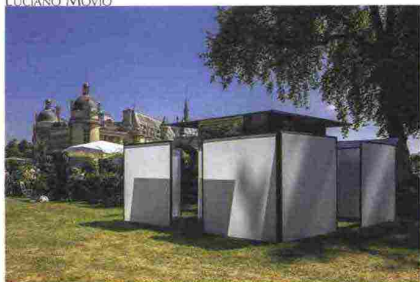

LUCIANO MOVIO

LUCIANO MOVIO

LUCIANO MOVIO

"The Sage Temple" l'installazione di Orticolario a Journées des Plantes di Chantilly

## L'installazione di Orticolario a Journées des Plantes di Chantilly

Orticolario a Journées des Plantes di Chantilly, dove, con eleganza, sacralità e un pizzico di follia creativa, ha raccontato la Salvia, la pianta a cui sarà dedicata la decima edizione di Orticolario (il tema sarà il "Gioco"). L'installazione "The Sage Temple" (Il Tempio della Salvia) ha incantato i visitatori con molteplici "trucchi": un gioco e un vortice di specchi, un intenso profumo sprigionato da ben 1200 salvie e le loro suadenti voci; veri e propri suoni emessi dalle salvie, percepibili grazie a speciali sensori sulle radici e sulle foglie. "The Sage Temple" sarà una delle innumerevoli magie che quest'anno animeranno il parco di Villa Erba (Cernobbio, Lago di Como) durante Orticolario, dal 5 al 7 ottobre 2018.