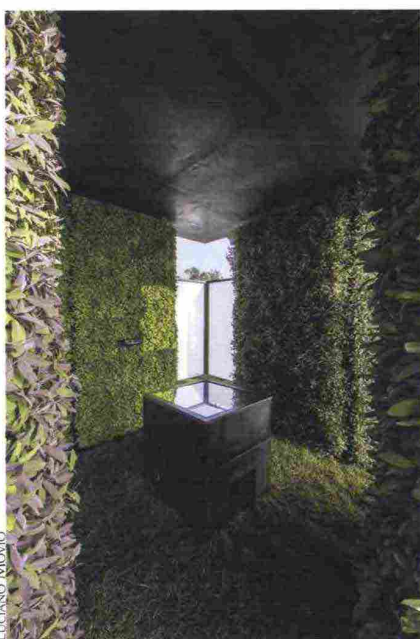

LUCIANO MOVIO

LUCIANO MOVIO

LUCIANO MOVIO

"The Sage Temple" l'installazione di Orticolario a Journées des Plantes di Chantilly

## L'installazione di Orticolario a Journées des Plantes di Chantilly

Orticolario a Journées des Plantes di Chantilly, dove, con eleganza, sacralità e un pizzico di follia creativa, ha raccontato la Salvia, la pianta a cui sarà dedicata la decima edizione di Orticolario (il tema sarà il "Gioco"). L'installazione "The Sage Temple" (Il Tempio della Salvia) ha incantato i visitatori con molteplici "trucchi": un gioco e un vortice di specchi, un intenso profumo sprigionato da ben 1200 salvie e le loro suadenti voci; veri e propri suoni emessi dalle salvie, percepibili grazie a speciali sensori sulle radici e sulle foglie. "The Sage Temple" sarà una delle innumerevoli magie che quest'anno animeranno il parco di Villa Erba (Cernobbio, Lago di Como) durante Orticolario, dal 5 al 7 ottobre 2018.