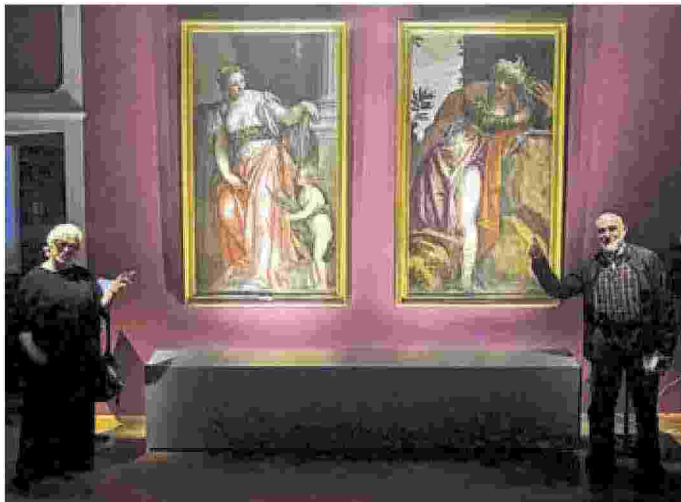

## Al Museo del Paesaggio Evento collaterale all'esposizione delle due allegorie del Veronese Alla scoperta dell'etnologo Guido Boggiani

VERBANIA - Al Museo del Paesaggio di Pallanza domani, venerdì 21 giugno, alle 18.30 il primo evento collaterale alla mostra "Più oltre, più oltre nel nuovo". I viaggi di un artista: Guido Boggiani. Incontro con l'etnologo, documentarista e scrittore novarese **Maurizio Leigheb** che racconterà Boggiani da artista ad etnologo. L'ingresso è libero. La mostra, che per la prima volta indaga l'artista Guido Boggiani, è allestita a Palazzo Viani Dugnani del Museo del Paesaggio di Verbania, sul Lago Maggio-

re. E' curata da **Aurora Scotti** con **Federica Rabai** e **Stefano Martinella** e propone tele, disegni, schizzi, documenti anche inediti e riproduzioni fotografiche che ripercorrono buona parte del percorso artistico di Boggiani e dei suoi viaggi, dagli anni milanesi e romani a quelli del Sud America. La visita alla mostra dedicata a Guido Boggiani può essere l'occasione per ammirare anche la nuova collocazione e la nuova illuminazione delle due Allegorie di Paolo Veronese a Palazzo Viani Dugnani.