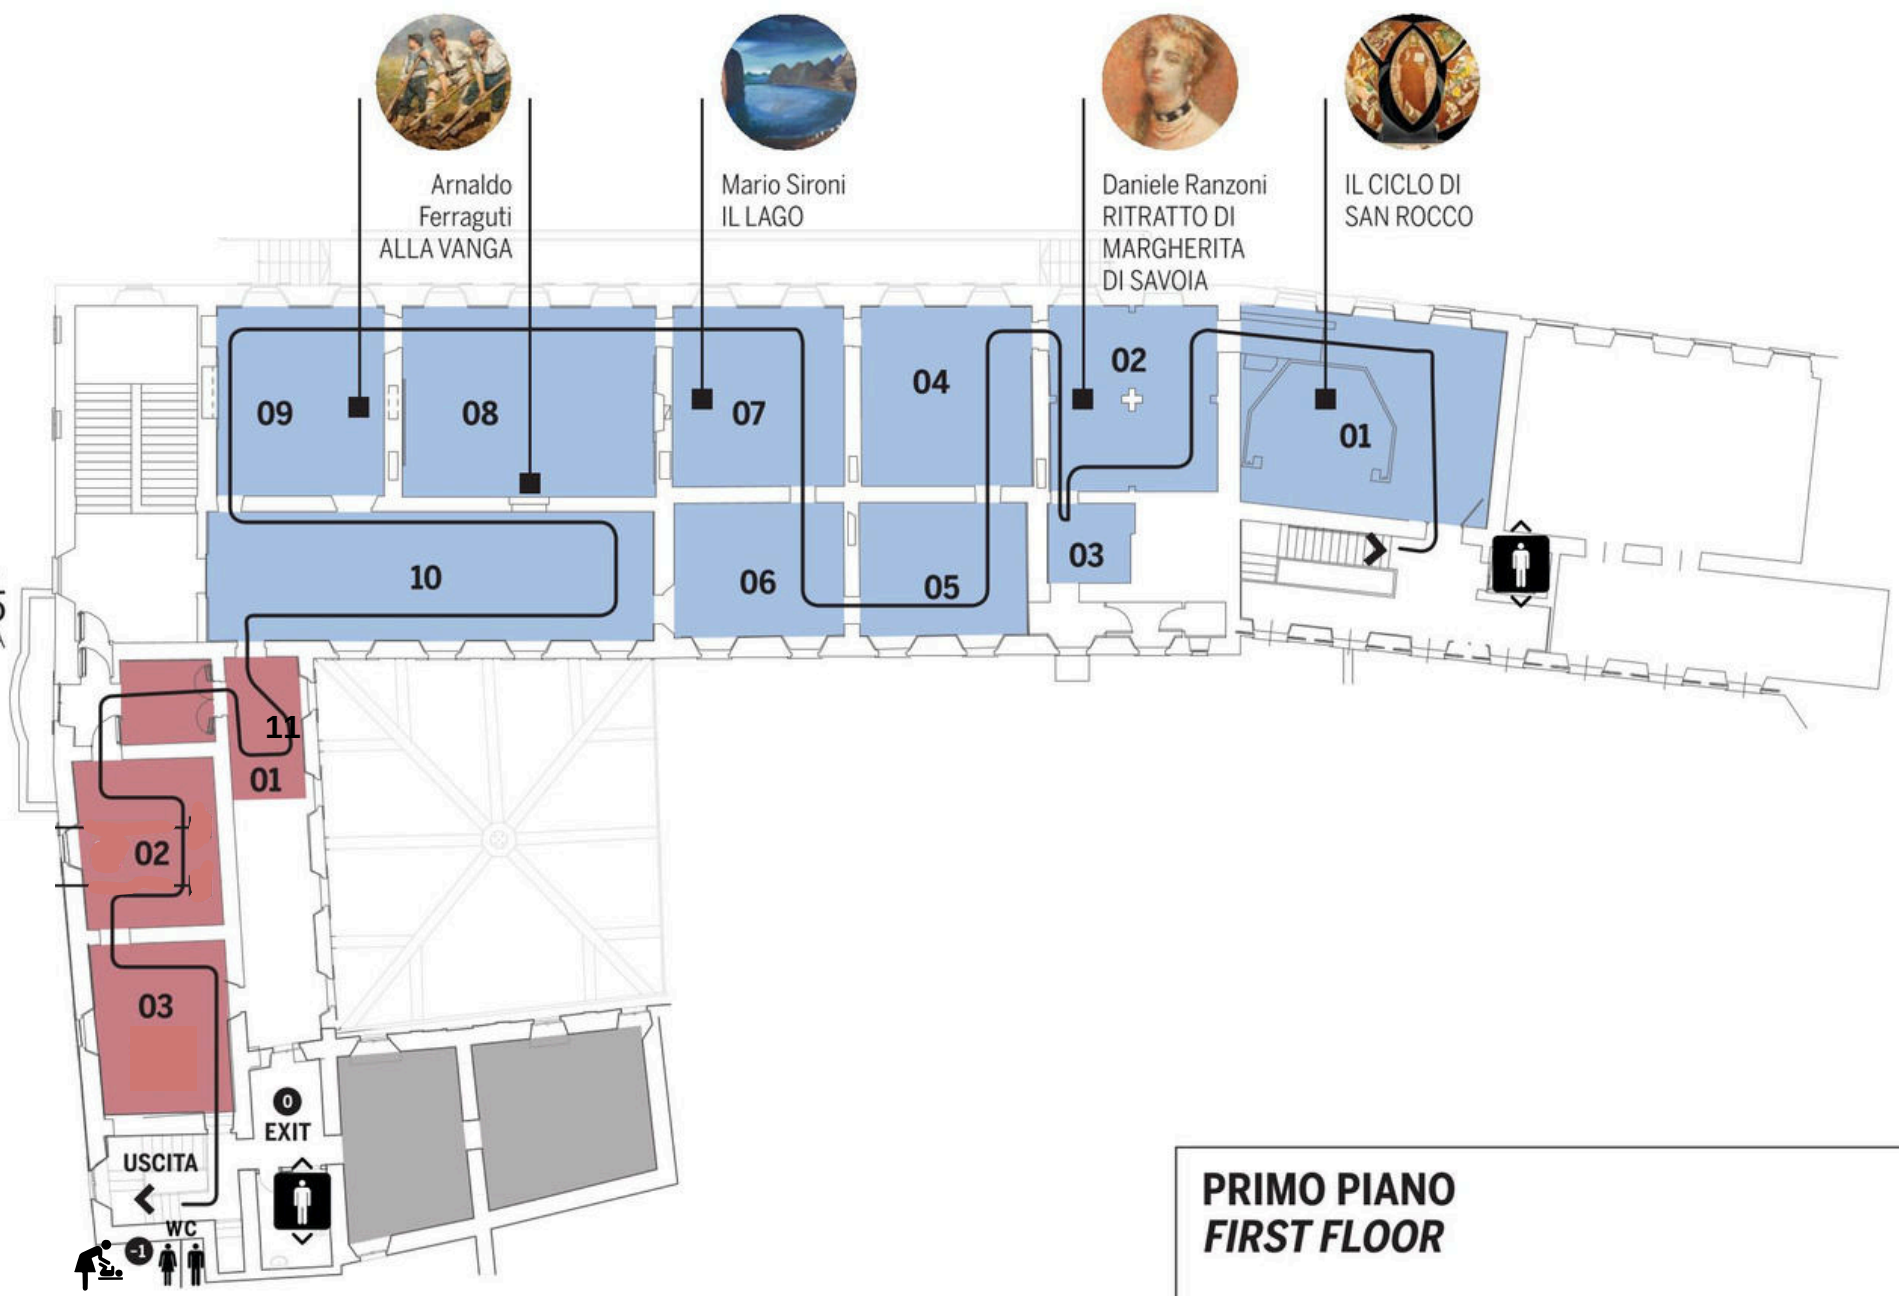

04

03

05

06

07

08

09

WC

SALITA AL PRIMO PIANO UP TO FIRST FLOOR

MUSEO DEL PAESAGGIO VERBANIA

INGRESSO PRINCIPALE MAIN ENTRANCE

SALA INCONTRI MEETING ROOM

GARDEN CAFÈ

PIANO TERRA GROUND FLOOR

GIPSOTECA TROUBETZKOY PLASTER CASTS GALLERY

GLI IMPERDIBILI Le opere che non dovete assolutamente perdere

MUST-SEE Artworks you can't miss out

0 WC

AREA RELAX

1 GIPSOTECA PLASTER CASTS GALLERY

2 PINACOTECA ART GALLERY

Arnaldo Ferraguti
ALLA VANGA

Mario Sironi
IL LAGO

Daniele Ranzoni
RITRATTO DI
MARGHERITA
DI SAVOIA

IL CICLO DI
SAN ROCCO

	0	1	2	3
	WC	EXIT	PIANO AMMEZZATO MIDDLE FLOOR	PRIMO PIANO FIRST FLOOR
	BABY PIT STOP			

**PRIMO PIANO
FIRST FLOOR**

PINACOTECA